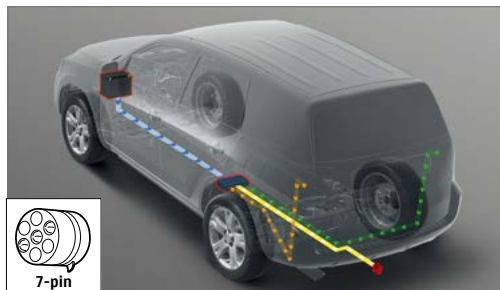

2 | Kit eléctrico 7-pin **WVTA**

Ref. 99002-53Z00-029²