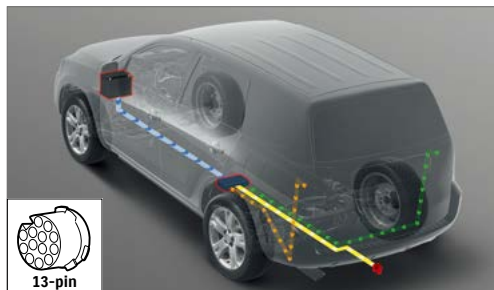

3 | Kit eléctrico 13-pin **WVTA**

Para su completa instalación, pedir las siguientes referencias:

Kit eléctrico 13-pin

Ref. 99002-53Z00-030²

Kit instalación 13-pin

Ref. 99002-53Z00-022

3 | Adaptador, 13-pin to 7-pin

De conector Remolque 13-pin a 7-pin conector Vehículo.

Ref. 99002-54Z00-028

5 | Adaptador, 7-pin a 13-pin

De conector remolque 7-pin a 13-pin conector vehículo.

Ref. 99002-54Z00-027

6 | Adaptador, 12N/12S a 13-pin

De 12N/12S conector remolque a 13-pin conector vehículo.

Ref. 99002-54Z00-026

1: Por favor, para información adicional consultar el manual del propietario.

2: Aplicable desde VINs JSTGBRFV*0D111186 en adelante (vehículos MY 2023 y MY 2024) instalación bajo certificado MSTA.

WVTA : Artículo con certificado WVTA.