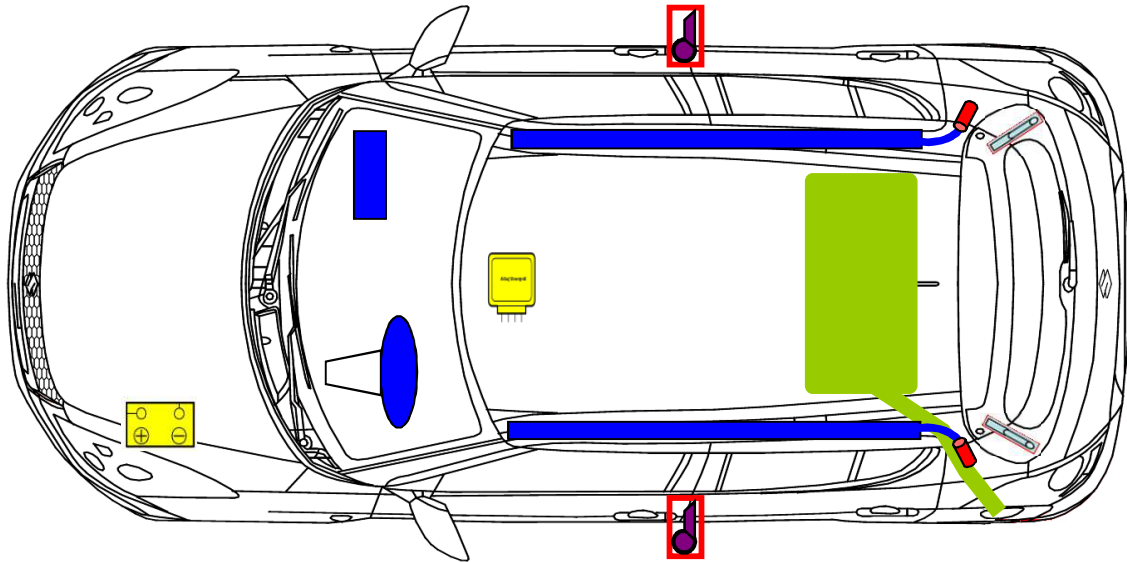

Suzuki Swift Sport
Typ: AZG
Año: Abril 2013
5 puertas

 Air-bag	 Air-bag rodilla	 Inflador
 Pretensores de cinturones	 Tanque de combustible	 Centralita Air-bag
 Bateria	 Amortiguador presion gas	

Para más información, sobre sistemas de seguridad, consultar el manual del propietario del vehículo