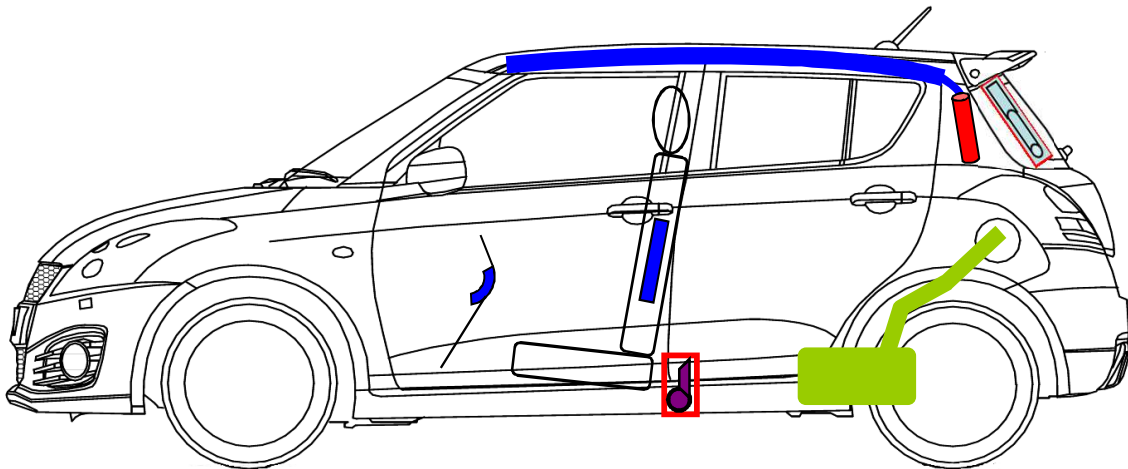

Suzuki Swift Sport
Typ: AZG
Año: Abril 2013
5 puertas

 Air-bag	 Air-bag rodilla	 Inflador
 Pretensores de cinturones	 Tanque de combustible	 Centralita Air-bag
 Bateria	 Amortiguador presion gas	

Para más información, sobre sistemas de seguridad, consultar el manual del propietario del vehículo