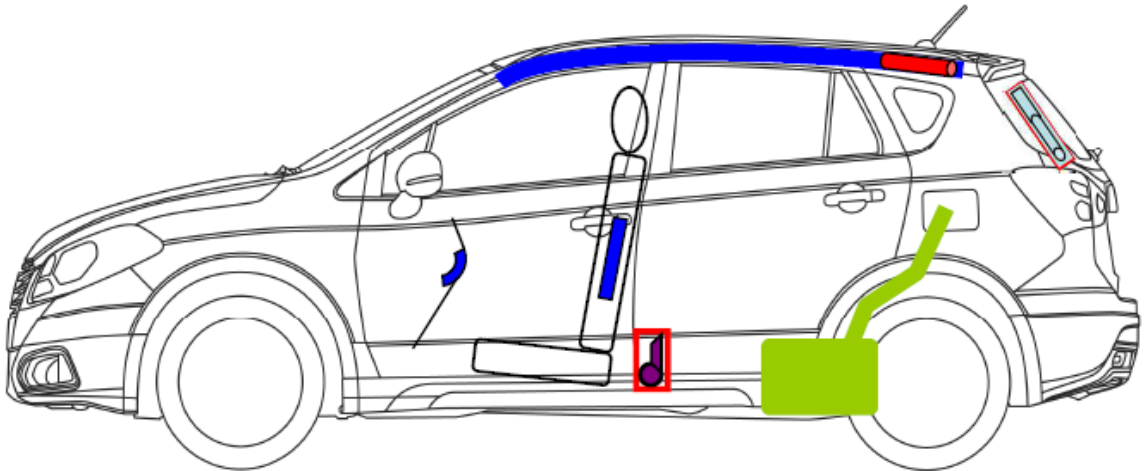

Suzuki S-Cross
 Typ: JY
 año: 2013
 5 puertas

 Air bag	 Air bag rodilla	 inflador
 Pretensores de cinturones	 Tanque combustible	 Centralita Air bag
 Bateria	 Amortiguador por presion de gas	

Para más información, sobre sistemas de seguridad, consultar el manual del propietario del vehículo