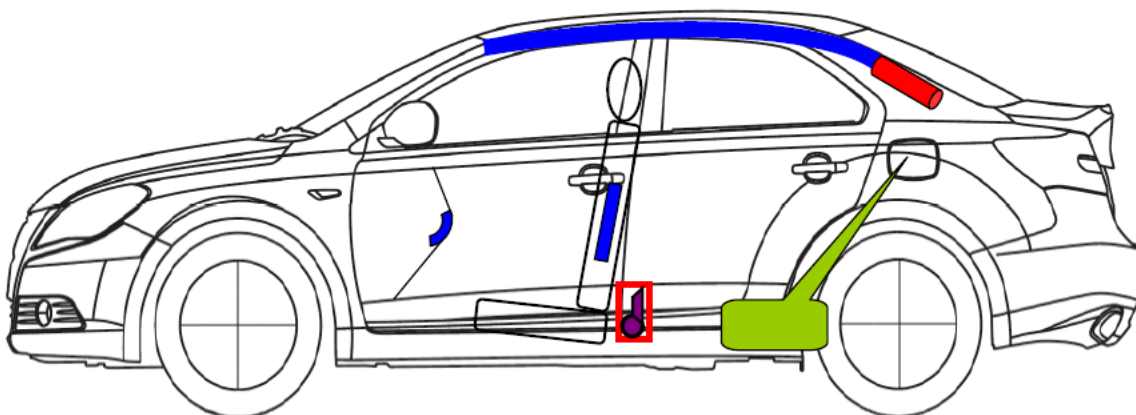

Suzuki Kizashi  
 Typ: A6B 424  
 año: 2010  
 4 puertas

 air bag	 air bag rodilla	 inflador
 Pretensores dcinturones	 Tanque combustible	 Centralita Air bag
 bateria	 Amortiguador por presion gas	

Para más información, sobre sistemas de seguridad, consultar el manual del propietario del vehículo