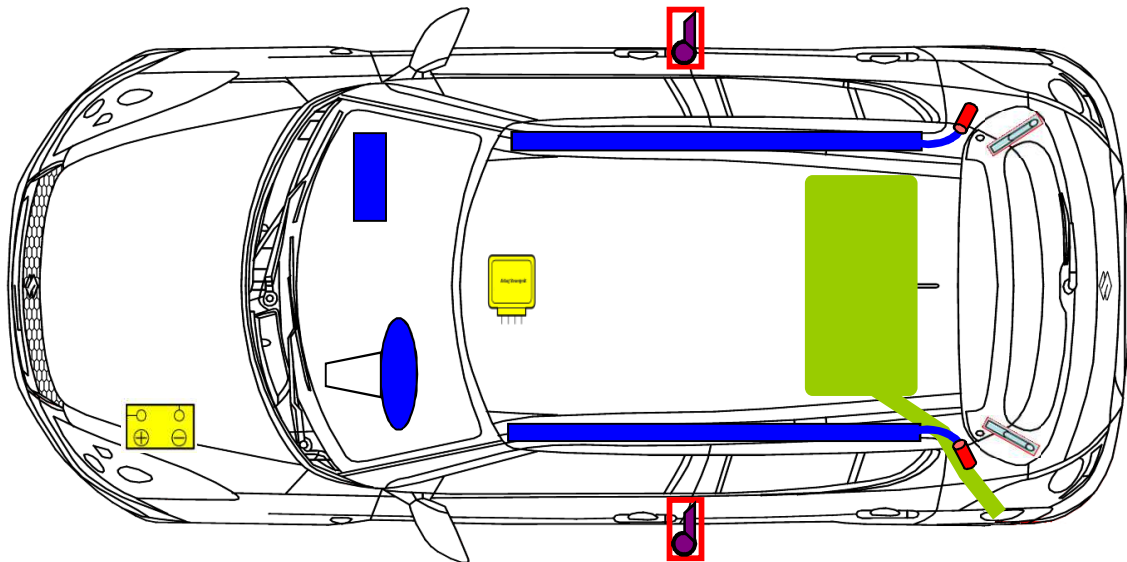

Suzuki Swift Sport
Typ: AZG
Año: Abril 2013
5 puertas

 Air-bag	 Air-bag rodilla	 Inflador
 Pretensores de cinturones	 Tanque de combustible	 Centralita Air-bag
 Bateria	 Amortiguador presion gas	

Para más información, sobre sistemas de seguridad, consultar el manual del propietario del vehículo