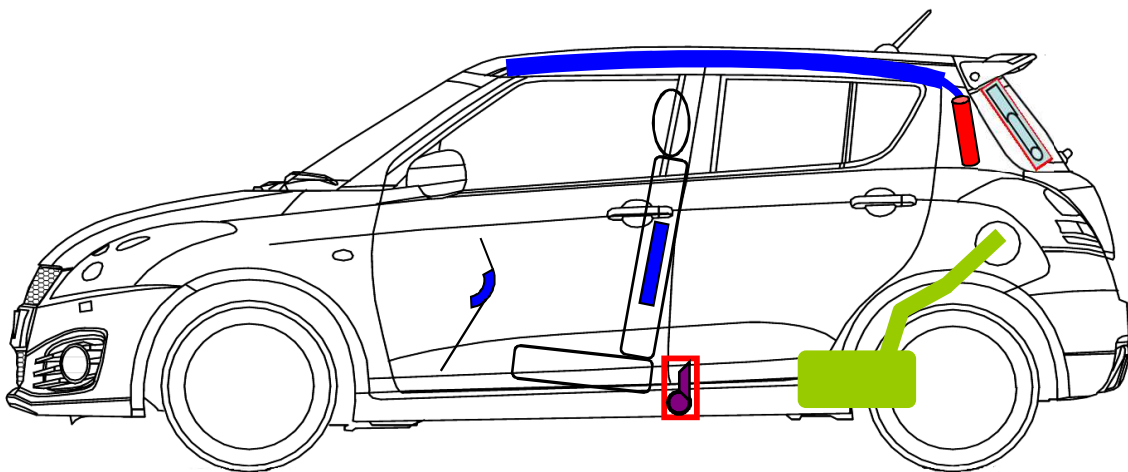

Suzuki Swift Sport
Typ: AZG
Año: Abril 2013
5 puertas

 Air-bag	 Air-bag rodilla	 Inflador
 Pretensores de cinturones	 Tanque de combustible	 Centralita Air-bag
 Bateria	 Amortiguador presion gas	

Para más información, sobre sistemas de seguridad, consultar el manual del propietario del vehículo