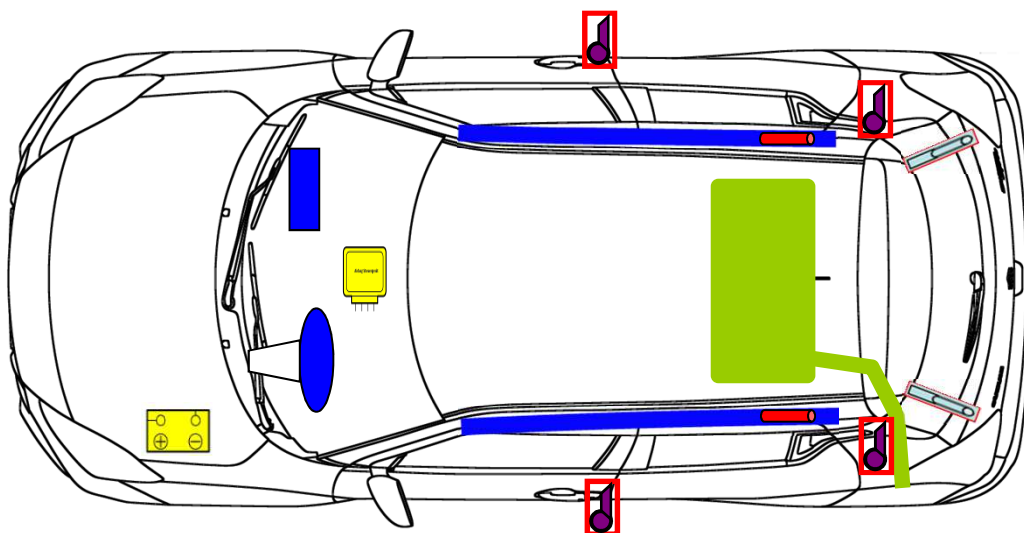

Suzuki Swift Sport

Tipo: AZ

Año 2018

5 puertas

 Airbag		 Inflador
 Pretensores de cinturones	 Tanque de combustible	 Airbag-Centralita
 Bateria 12Volt Pb	 Amortiguador de gas a presion	

Para mas informaciòn sobre sistemas de seguridad, consultar el manual del propietario del vehiculo