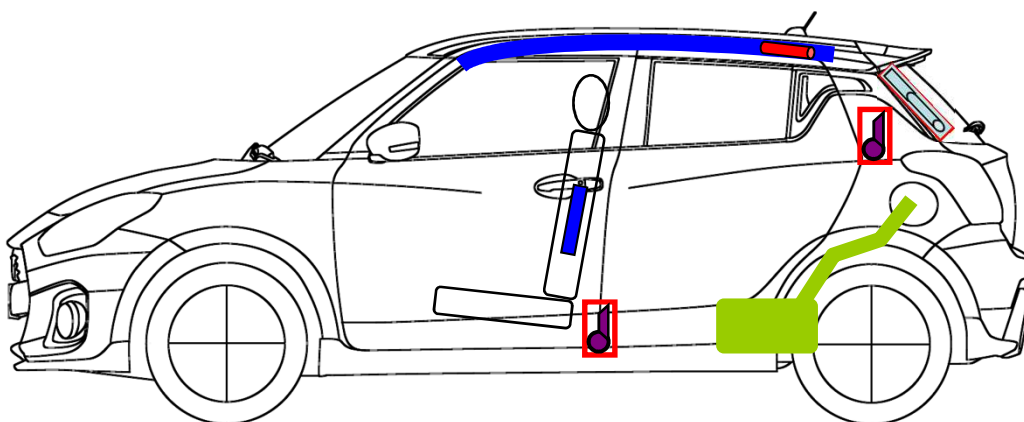

Suzuki Swift Sport

Tipo: AZ

Año 2018

5 puertas

 Airbag		 Inflador
 Pretensores de cinturones	 Tanque de combustible	 Airbag-Centralita
 Bateria 12Volt Pb	 Amortiguador de gas a presion	

Para mas informaciòn sobre sistemas de seguridad, consultar el manual del propietario del vehiculo