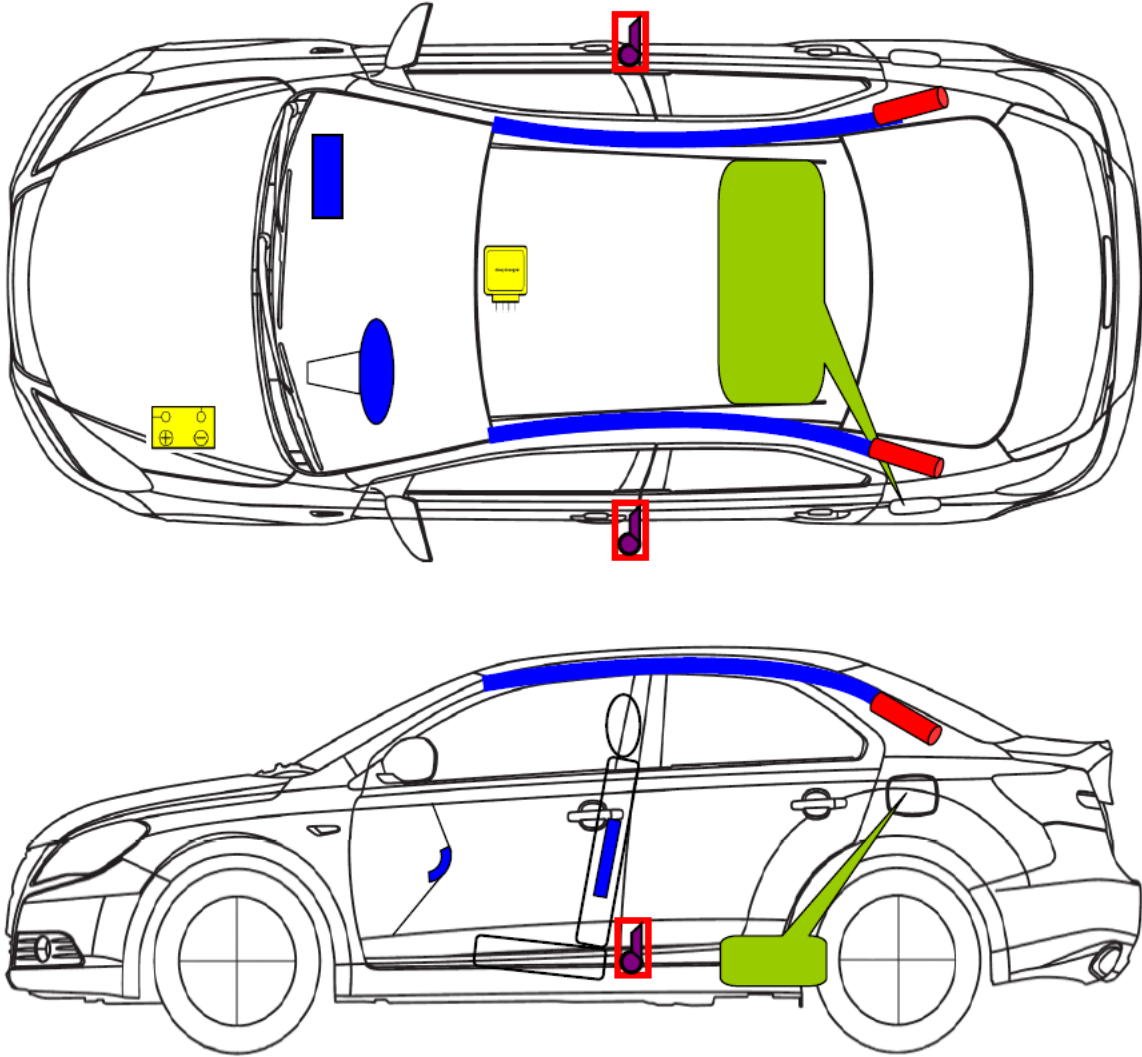

Suzuki Kizashi
 Typ: A6B 424
 año: 2010
 4 puertas

 air bag	 air bag rodilla	 inflador
 Pretensores dcinturones	 Tanque combustible	 Centralita Air bag
 bateria	 Amortiguador por presion gas	

Para más información, sobre sistemas de seguridad, consultar el manual del propietario del vehículo