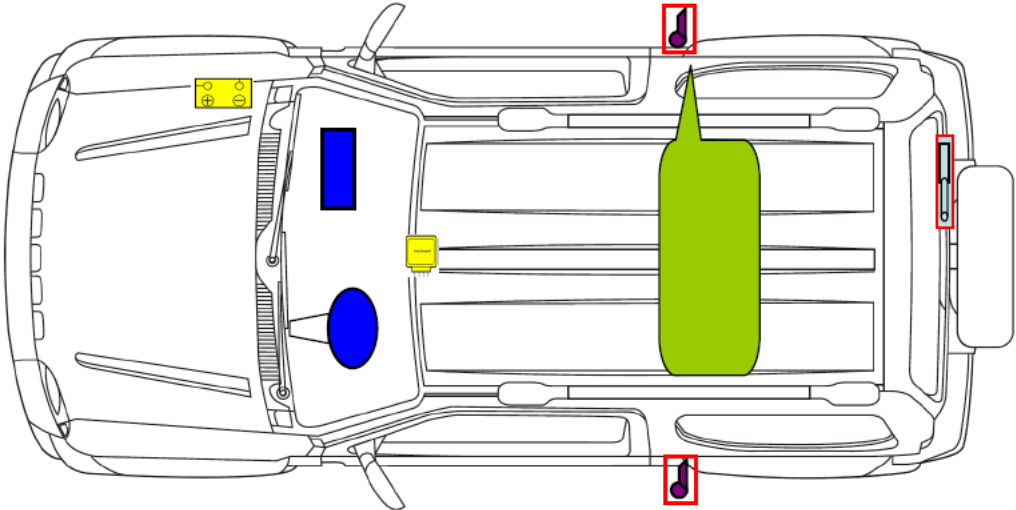

Suzuki Jimny
 Typ: SN
 año: 1998/2010
 3 puertas

 air bag	 air bag rodilla	 inflador
 Pretensores dcinturones	 Tanque combustible	 Centralita Air bag
 bateria	 Amortiguador por presion gas	

Para más información, sobre sistemas de seguridad, consultar el manual del propietario del vehículo