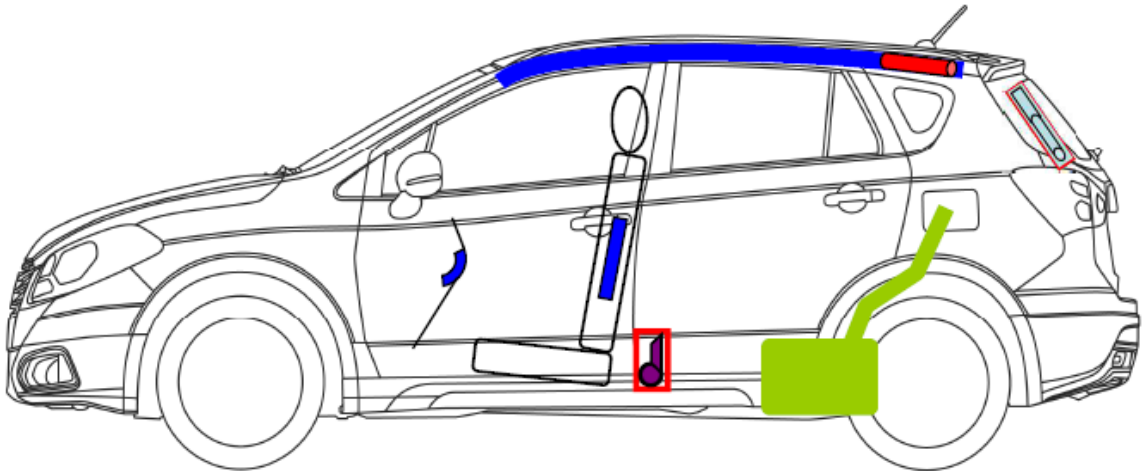

Suzuki S-Cross
 Typ: JY
 año: 2013
 5 puertas

 Air bag	 Air bag rodilla	 inflador
 Pretensores de cinturones	 Tanque combustible	 Centralita Air bag
 Bateria	 Amortiguador por presion de gas	

Para más información, sobre sistemas de seguridad, consultar el manual del propietario del vehículo