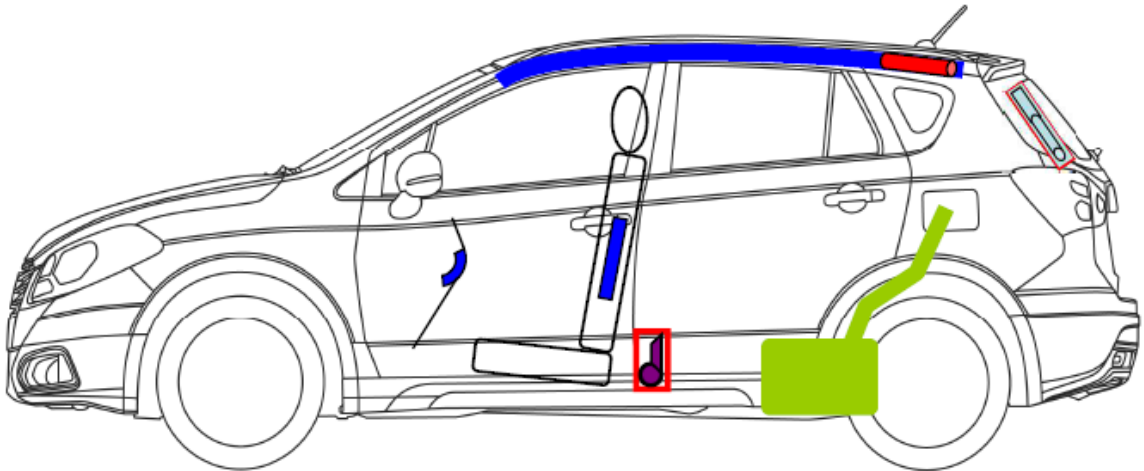

Suzuki S-Cross  
 Typ: JY  
 año: 2013  
 5 puertas

 Air bag	 Air bag rodilla	 inflador
 Pretensores de cinturones	 Tanque combustible	 Centralita Air bag
 Bateria	 Amortiguador por presion de gas	

Para más información, sobre sistemas de seguridad, consultar el manual del propietario del vehículo