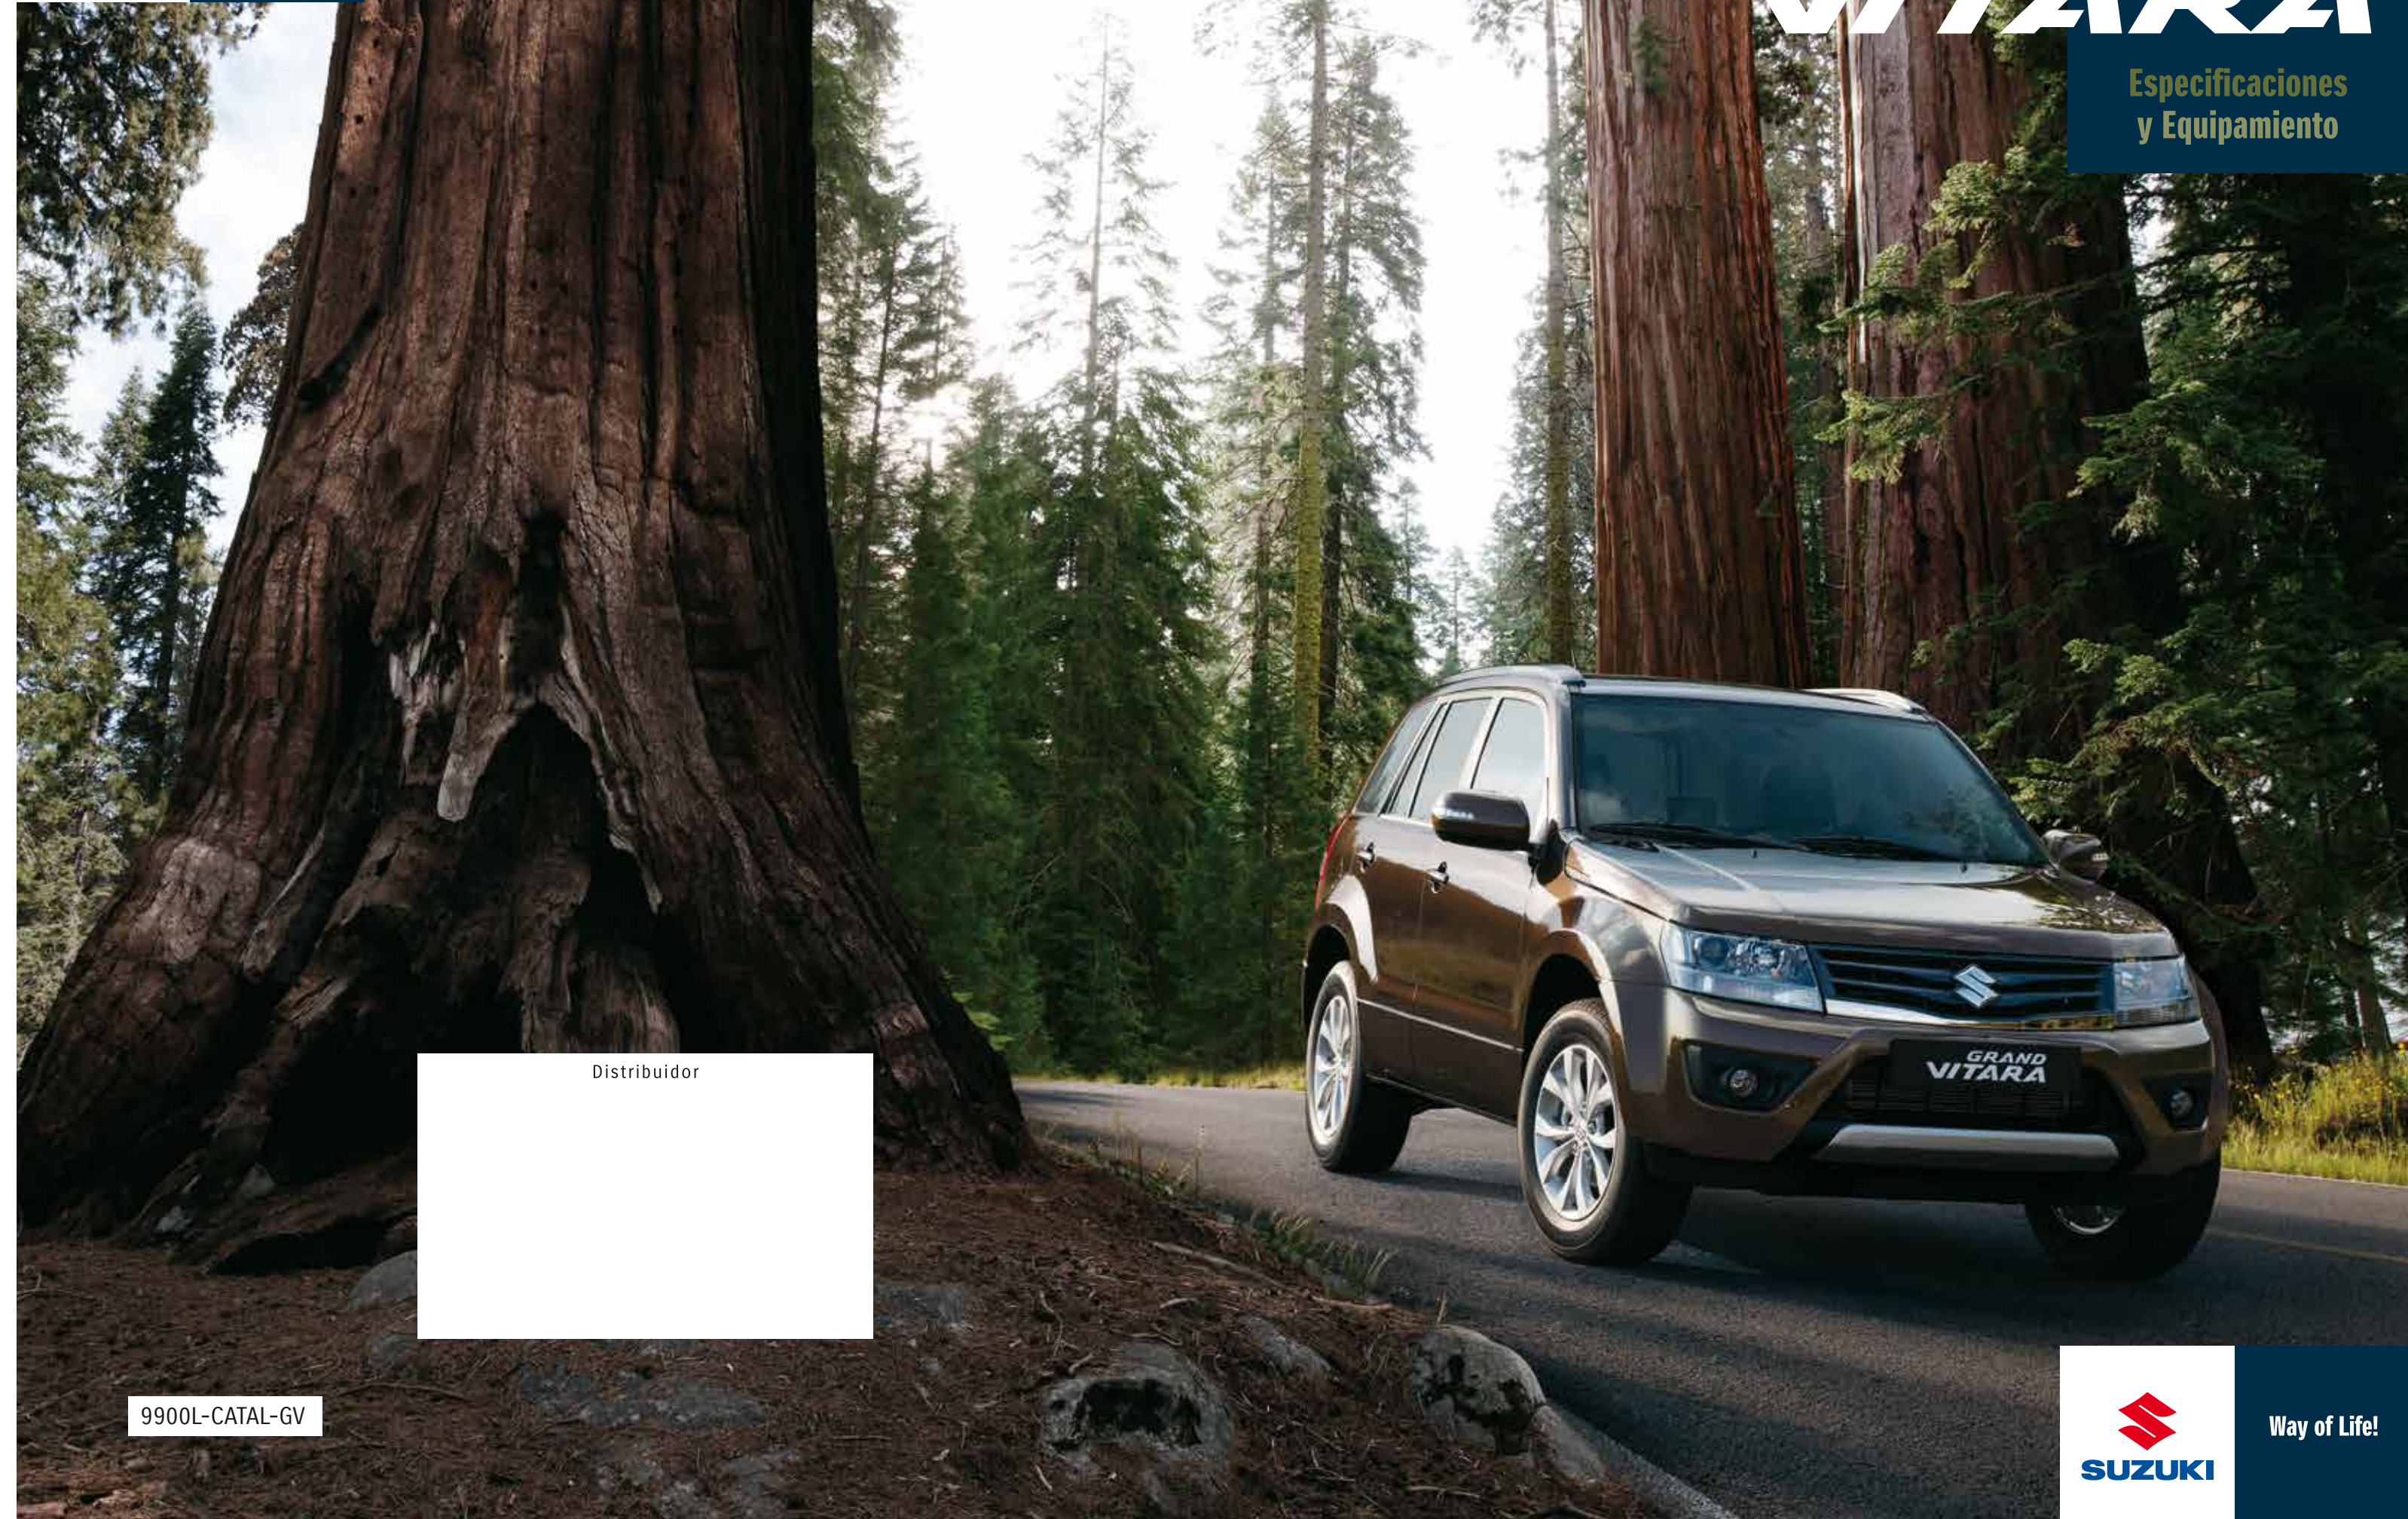

Colores

Colores

Material Asientos

Way of Life!

GRAND VITARA

Especificaciones y Equipamiento

Distribuidor

9900L-CATAL-GV

Way of Life!