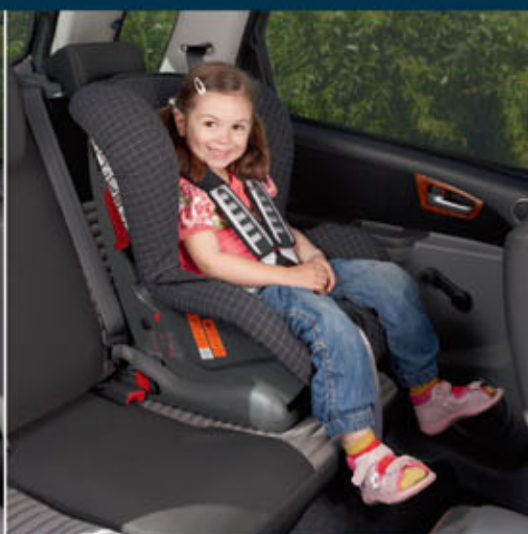

Protección

Para mantenerlo todo en perfecto estado